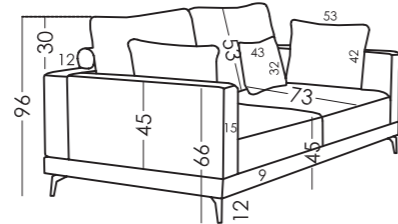

TEMPO

FICHE TECHNIQUE | RV001 | FR

Dimensions

Largeur:	cm
Hauteur:	96cm
Profondeur:	96-110cm
Hauteur assise:	45cm
Hauteur accoudoir:	66cm
Hauteur dossier:	53cm
Profondeur ouverte:	cm

Information technique

Carcasse:	Carcasse en bois (pin) et MDF
Suspension assise:	Goodside
Suspension dossier:	-
Mousse d'assise:	Réglable
Assise:	Fibre + Mousse de 35 kg
Dossier:	Fibersilk 100%
Coussin d'ornement:	Fibersilk 100%
Parties déhoussables:	Tout

Tous les modèles ont dépassé les preuves exigées pour la concession de l'étiquette de contrôle de Qualité des laboratoires d'Aidima-Cetem

fama

TEMPO

TECHNISCHES DATENBLATT | RV001 | DE

Maße

Breite:	cm
Höhe:	96cm
Tiefe:	96-110cm
Sitzhöhe:	45cm
Armlehnehöhe:	66cm
Rückenlehnehöhe:	53cm
Tiefe wenn offen:	cm