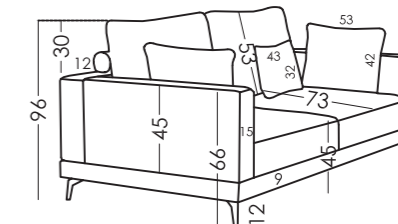

TEMPO

FICHE TECHNIQUE | RV001 | FR

Dimensions

Largeur:	cm
Hauteur:	96cm
Profondeur:	96-110cm
Hauteur assise:	45cm
Hauteur accoudoir:	66cm
Hauteur dossier:	53cm
Profondeur ouverte:	cm

Information technique

Tous les modèles ont dépassé les preuves exigées pour la concession de l'étiquette de contrôle de Qualité des laboratoires d'Aidima-Cetem

fama

TEMPO

TECHNISCHES DATENBLATT | RV001 | DE

Maße

Breite:	cm
Höhe:	96cm
Tiefe:	96-110cm
Sitzhöhe:	45cm
Armlehnehöhe:	66cm
Rückenlehnehöhe:	53cm
Tiefe wenn offen:	cm